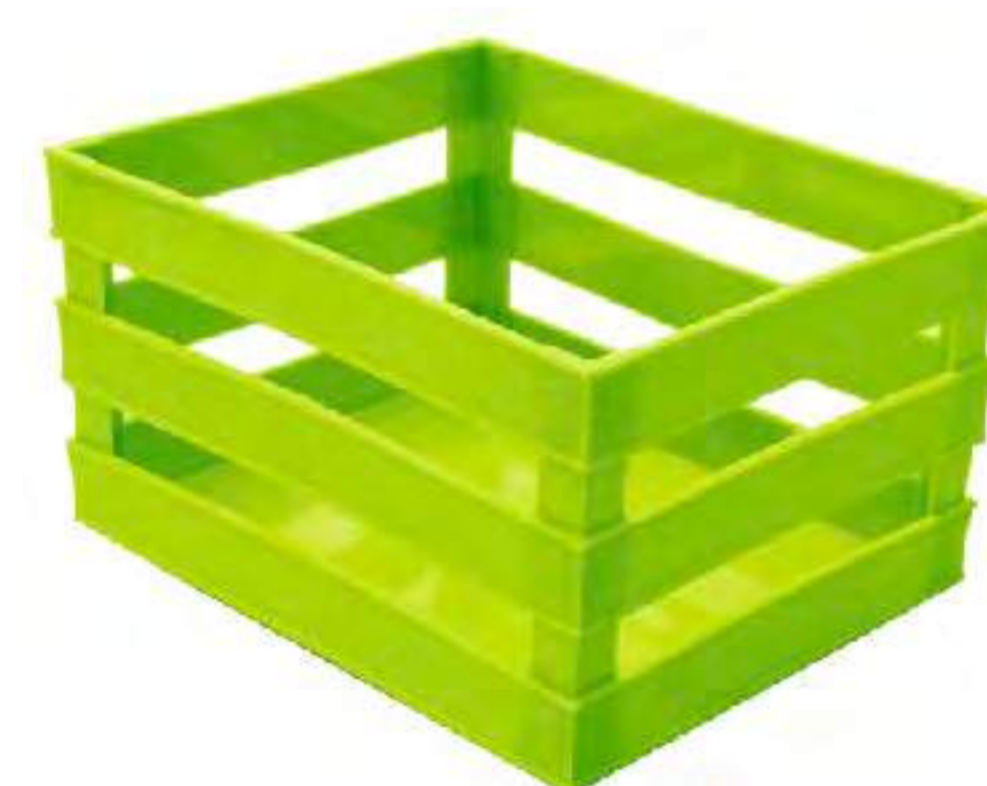

Verde manzana