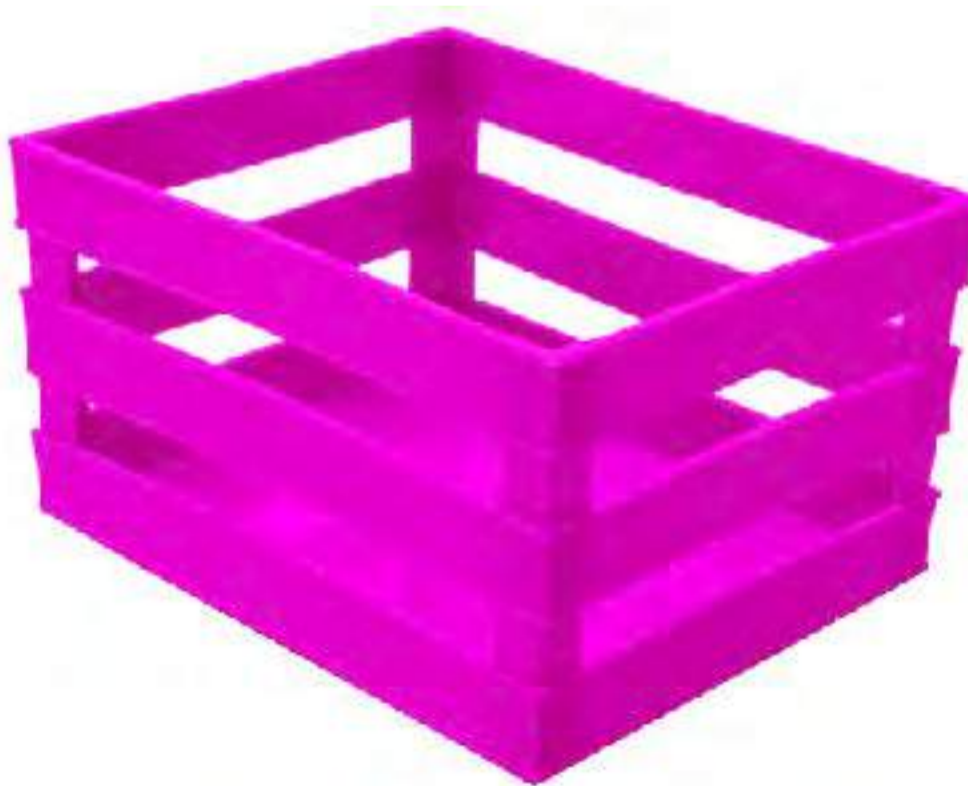

Huacal 11x14

El huacal se utiliza para el transporte de mercancías delicadas. Se pueden utilizar para pequeños adornos.

Presentación: Bolsa con 30 piezas

Colores

Fiusha