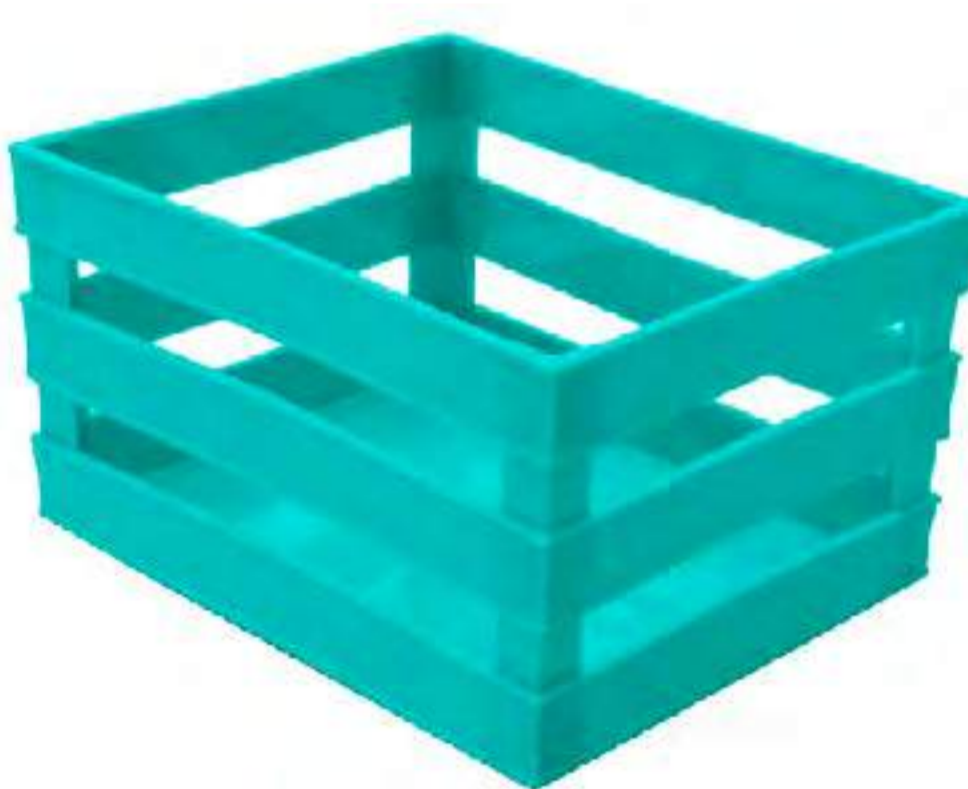

Huacal 11x14

El huacal se utiliza para el transporte de mercancías delicadas. Se pueden utilizar para pequeños adornos.

Presentación: Bolsa con 30 piezas

Colores

Jade