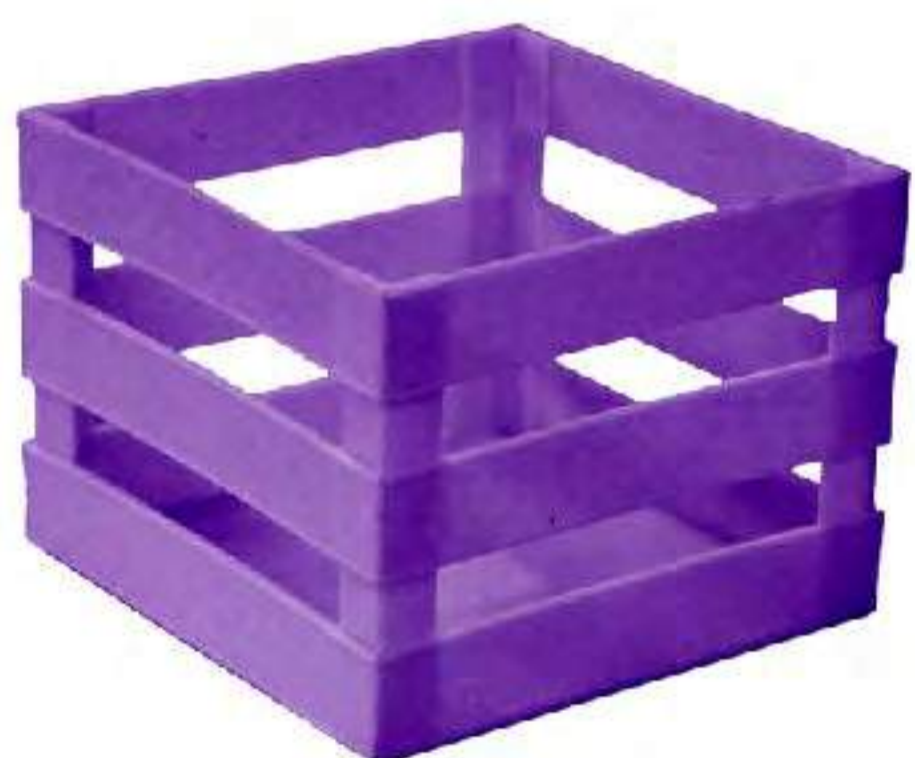

Huacal 10x10

El huacal se utiliza para el transporte de mercancías delicadas. Se pueden utilizar para pequeños adornos.

Presentación: Bolsa con 20 piezas

Colores

Morado