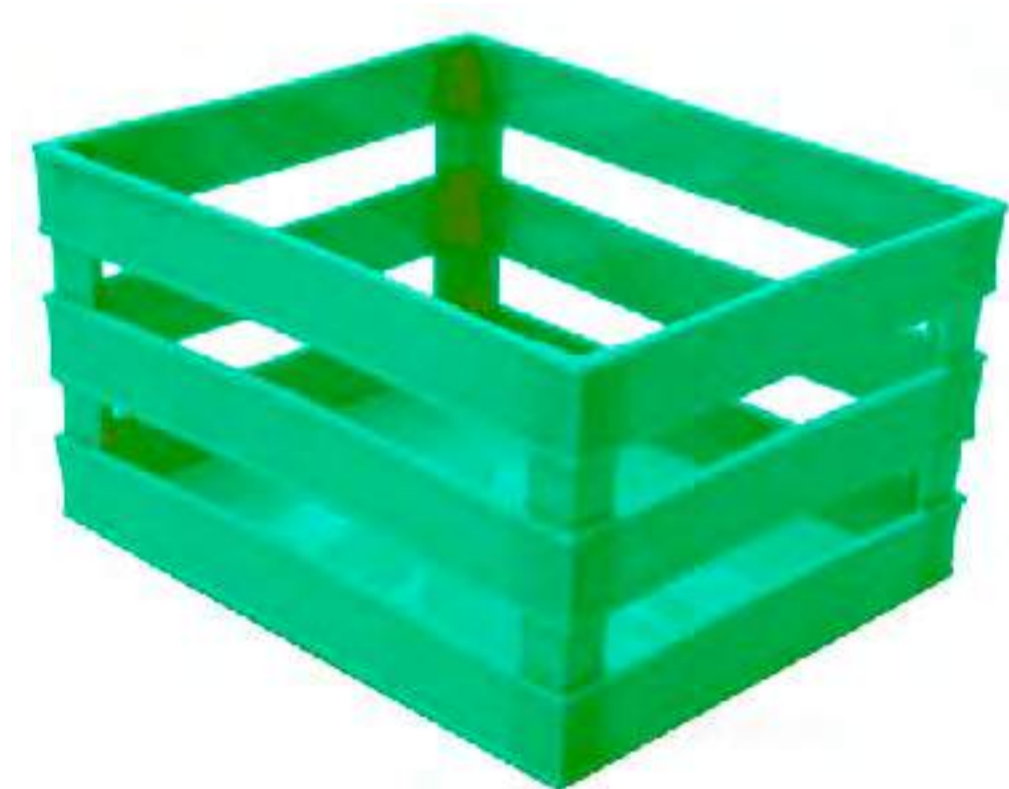

Huacal 11x14

El huacal se utiliza para el transporte de mercancías delicadas. Se pueden utilizar para pequeños adornos.

Presentación: Bolsa con 30 piezas

Colores

Verde