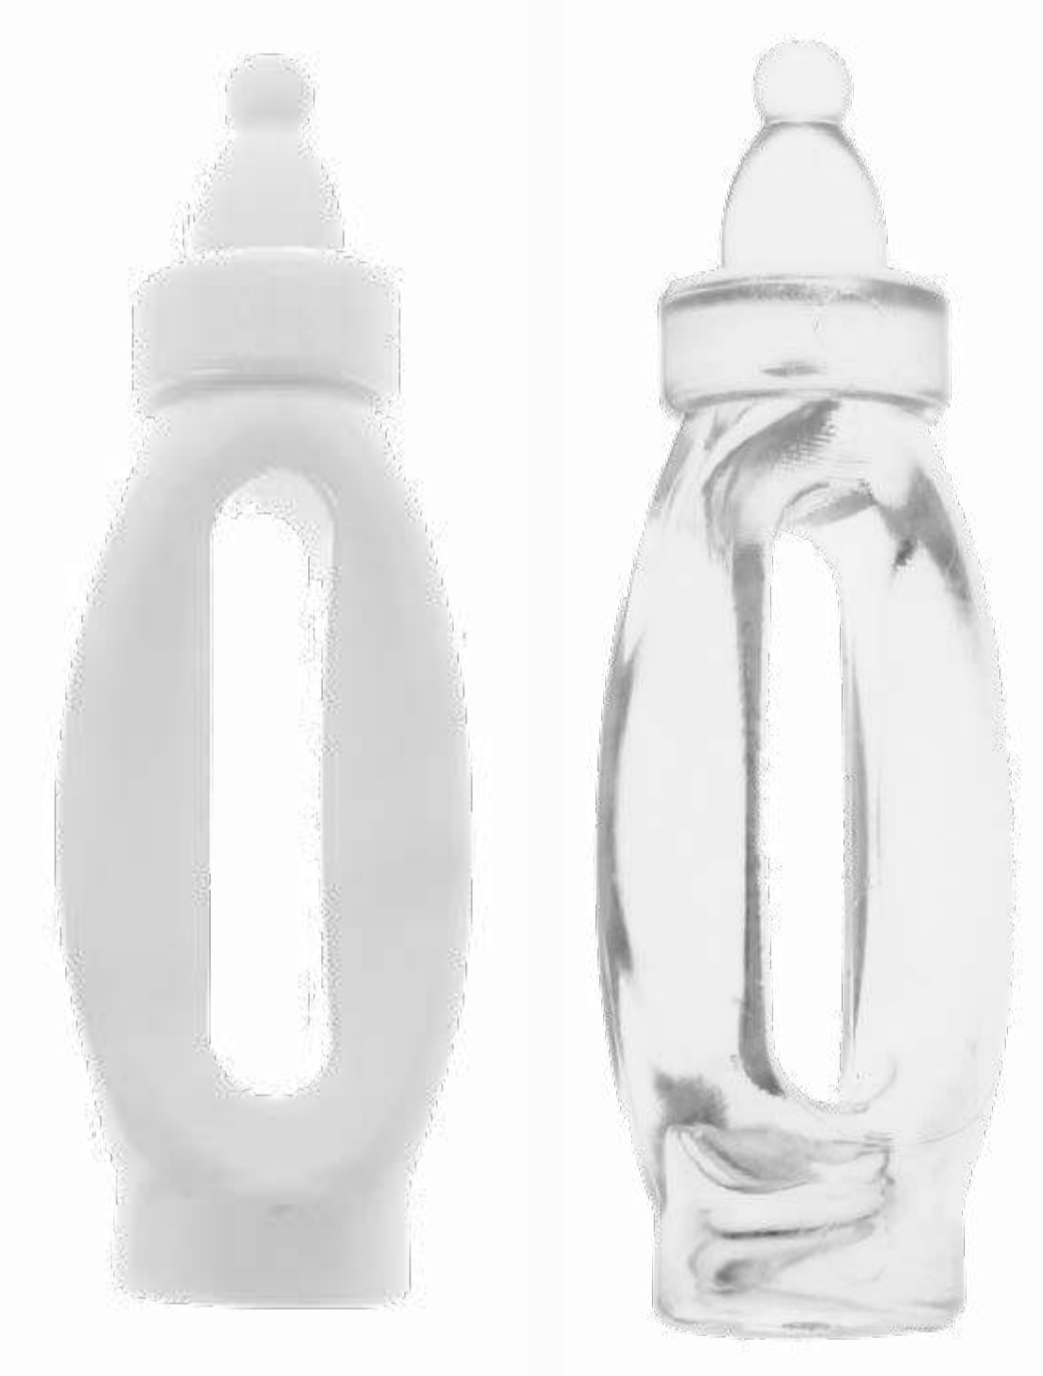

Blanco | Cristal