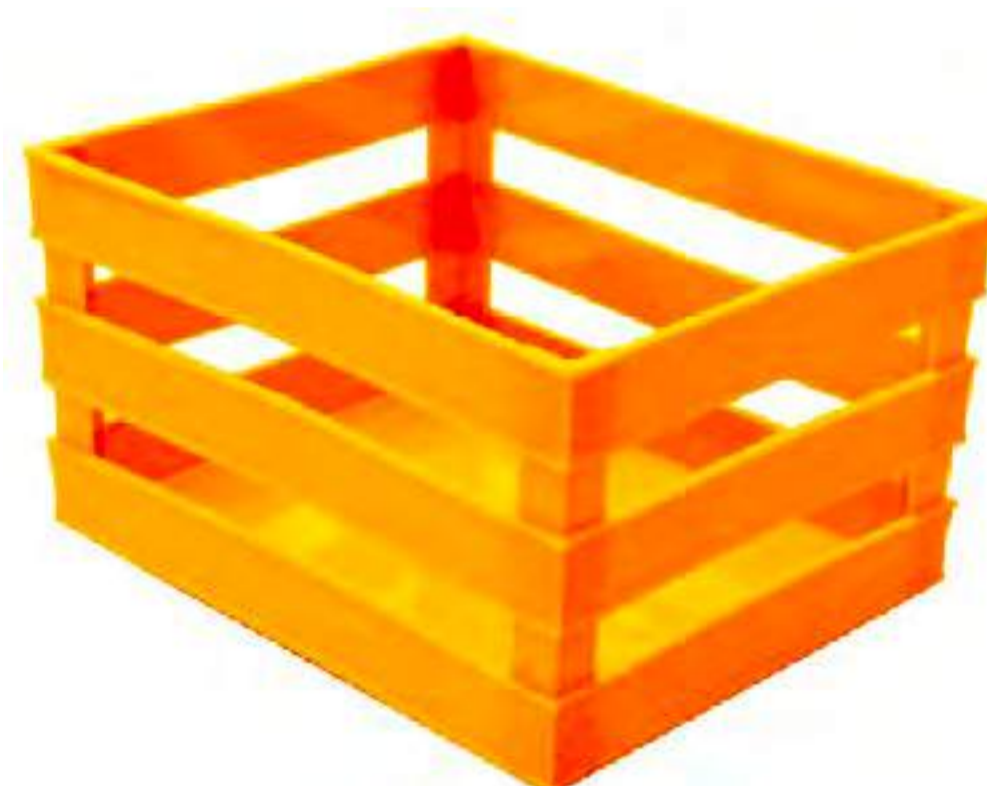

Huacal 11x14

El huacal se utiliza para el transporte de mercancías delicadas. Se pueden utilizar para pequeños adornos.

Presentación: Bolsa con 30 piezas

Colores

Naranja